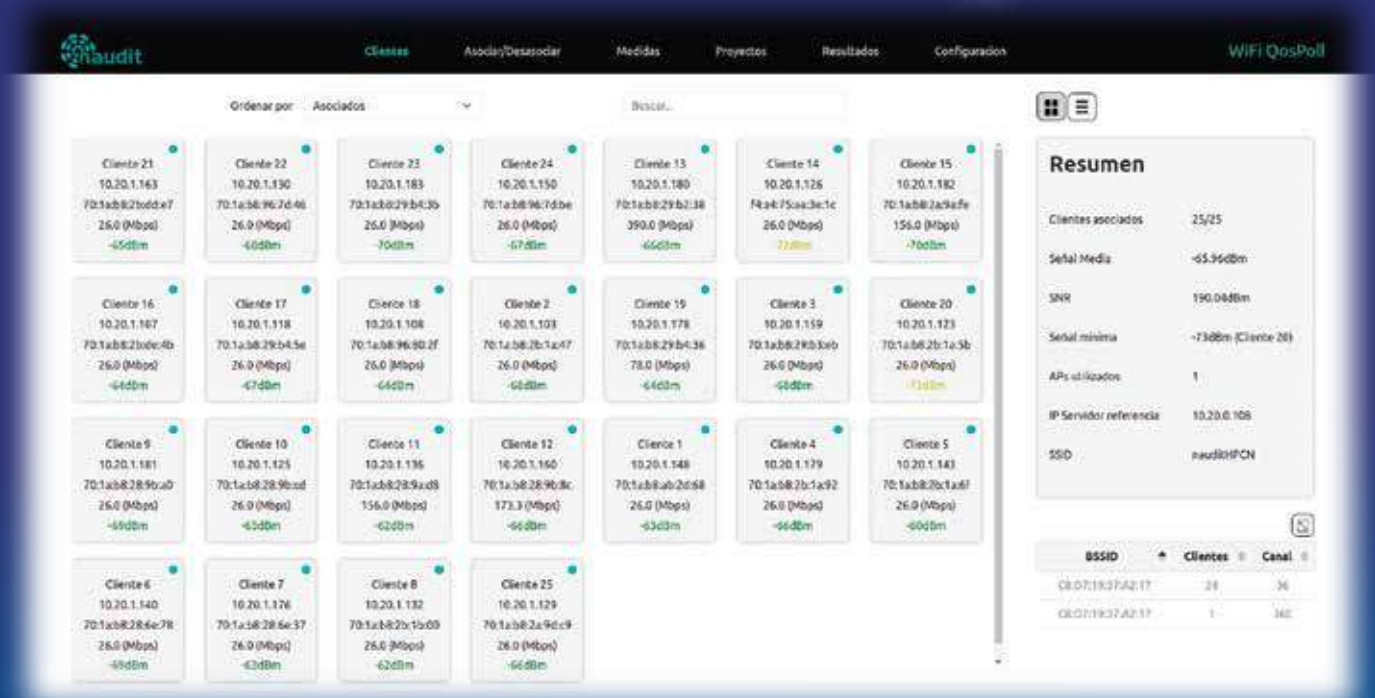

Pamplona

📍 Calle E, 9, 1ºD
31192 Mutilva,
España

No más lentitud
y cortes en la WiFi
sin descubrir

CARACTERÍSTICAS

Escalable para desplegar decenas de clientes WiFi de forma rápida. Clientes con radios WiFi separadas que emulan sesiones de los usuarios.

Tráfico UDP/TCP/ICMP con métricas de ancho de banda, retardo, jitter y pérdidas, agregado o individualizado por cliente.

Soporte hasta 802.11ax WiFi6 2x2 2.4/5/6GHz y mediciones TR-398 del Broadband Forum.

Completa interfaz web de recolección y proceso de estadísticas. Proceso de medida automatizado para simplificar la labor del técnico.

Posibilidad de contratación en modo servicio: nosotros hacemos la medida.